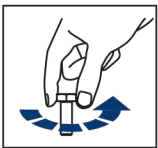

EN Loosen bolts
DE Bolzen lockern
RU Выкрутить на несколько оборотов