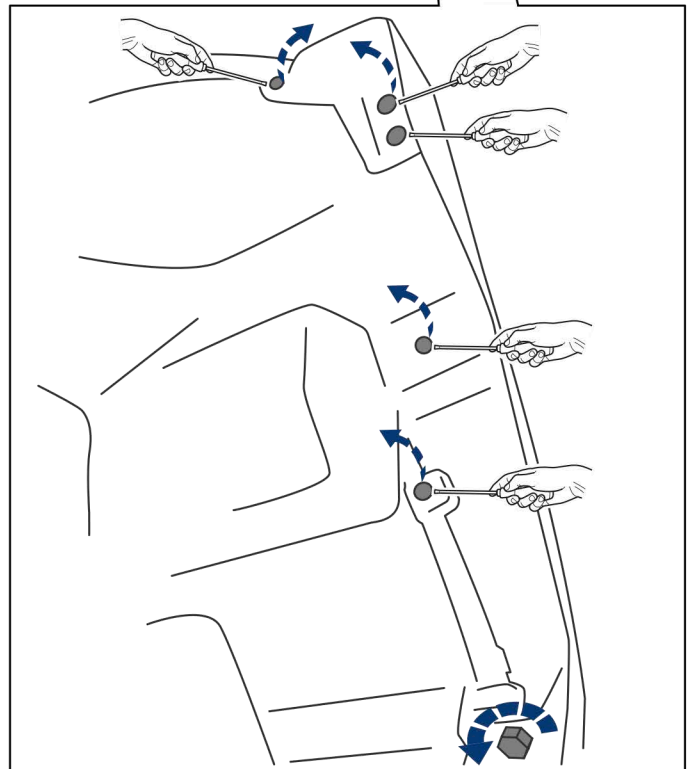

EN INSTALLATION MANUAL FRONT BUMPER

DE MONTAGEEINLEITUNG FÜR STOBFÄNGER-KIT

RU ИНСТРУКЦИЯ ПО УСТАНОВКЕ ПЕРЕДНЕГО БАМПЕРА

For: CFMOTO CFORCE 600/ 625 (2020-)

2444.8104.1

EN Regular fasteners
DE Originale montageteile
RU Штатный крепеж

EN Movement Arrow
DE Bewegungsrichtung
RU Движение

EN Location/Position Arrow
DE Anordnung/Positionsrichtung
RU Расположение

EN Screw Arrow
DE Drehungsrichtung
RU Поворот

EN Ratchet
DE Ratsche
RU Трещётка

R=L