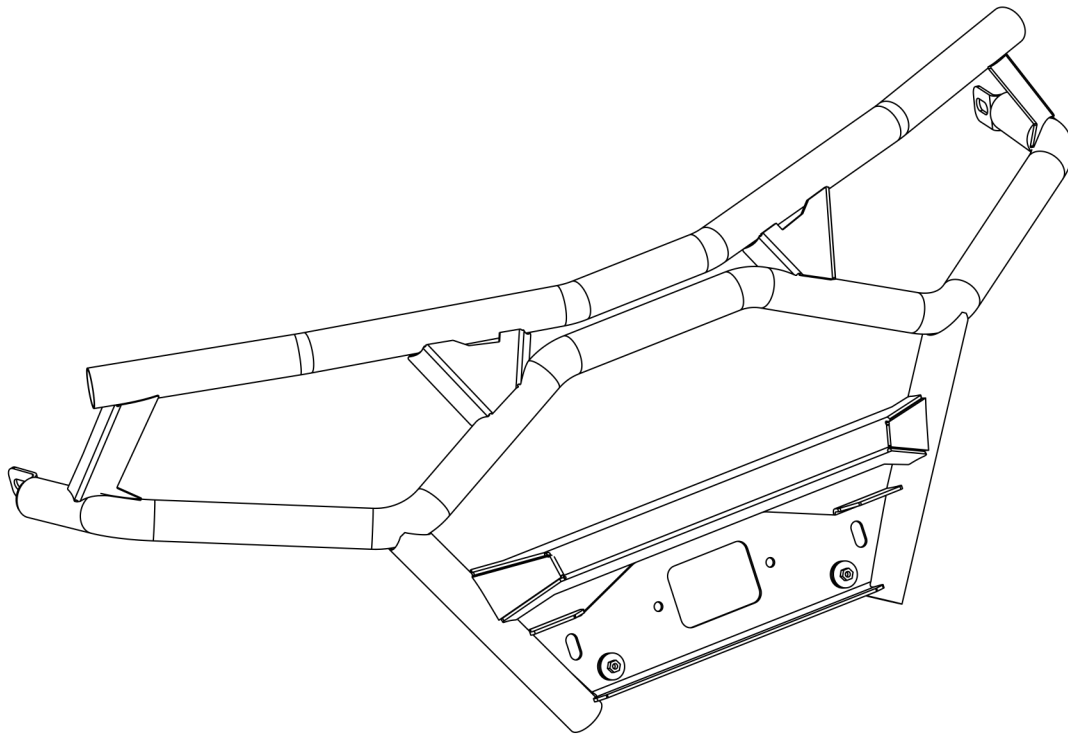

EN Ratchet
DE Ratsche
RU Трещётка

S - 13

EN Office Knife
DE Büromesser
RU Канцелярский нож

1

M8x20

x2

2

Ø8

x2