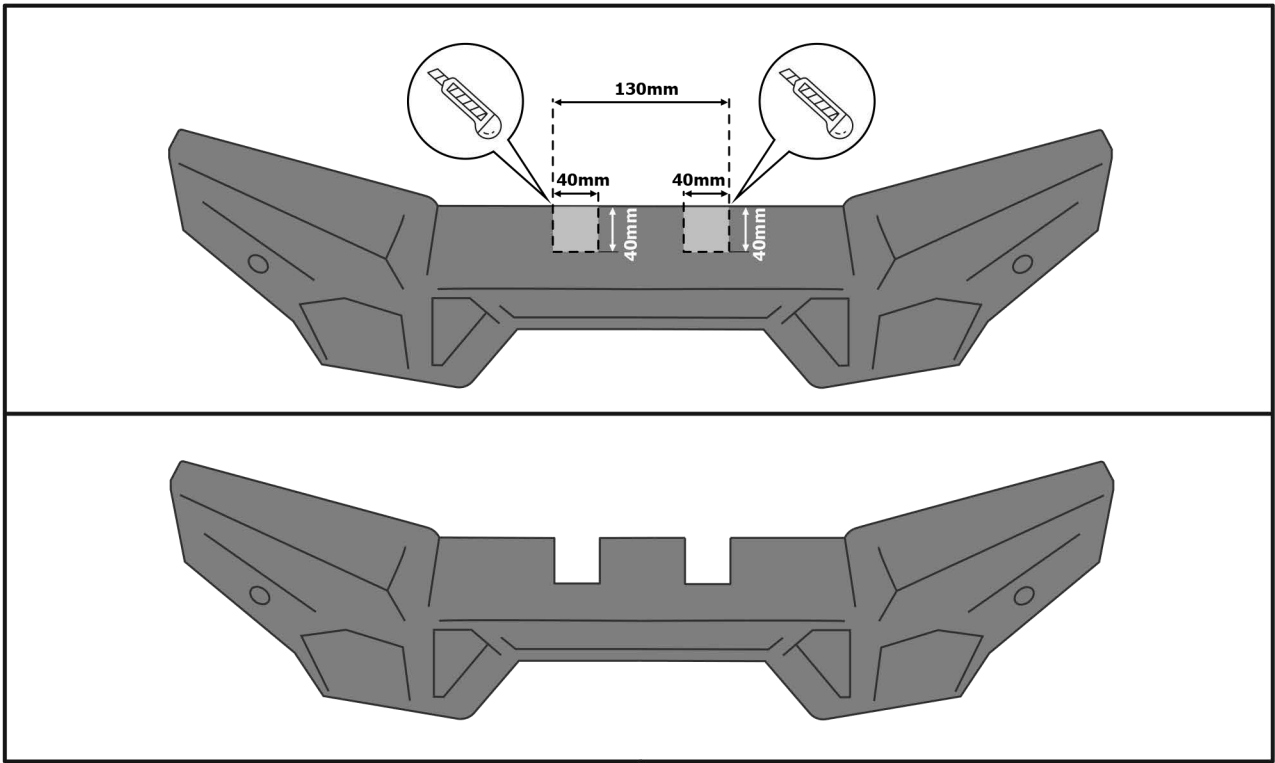

EN Loosen bolts
DE Bolzen lockern
RU Выкрутить на несколько оборотов

EN Movement Arrow
DE Bewegungsrichtung
RU Движение

EN Location/Position Arrow
DE Anordnung/Positionsrichtung
RU Расположение

EN Screw Arrow
DE Drehungsrichtung
RU Поворот

1		2		3		4		5	
	x1		x1	M6x20	x2	∅6	x4	M6	x2

M6=9.5 Nm