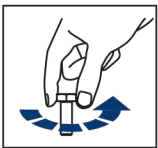

EN BUMPER KIT INSTALLATION MANUAL

DE MONTAGEEINLEITUNG FÜR STOBFÄNGER-KIT

RU ИНСТРУКЦИЯ ПО УСТАНОВКЕ ПЕРЕДНЕГО БАМПЕРА

For: CFMOTO CFORCE 800 XC/ 850/ 1000 (2018-)
CFMOTO X8 H.O. EPS / X10 EPS (2018-)

2444.8102.1

EN Regular fasteners
DE Originale montageteile
RU Штатный крепеж

EN Regular fasteners
DE Originale montageteile
RU Штатный крепеж

EN Screw a several turns
DE Für wenigen Umdrehungen befestigen
RU Вкрутить на несколько оборотов