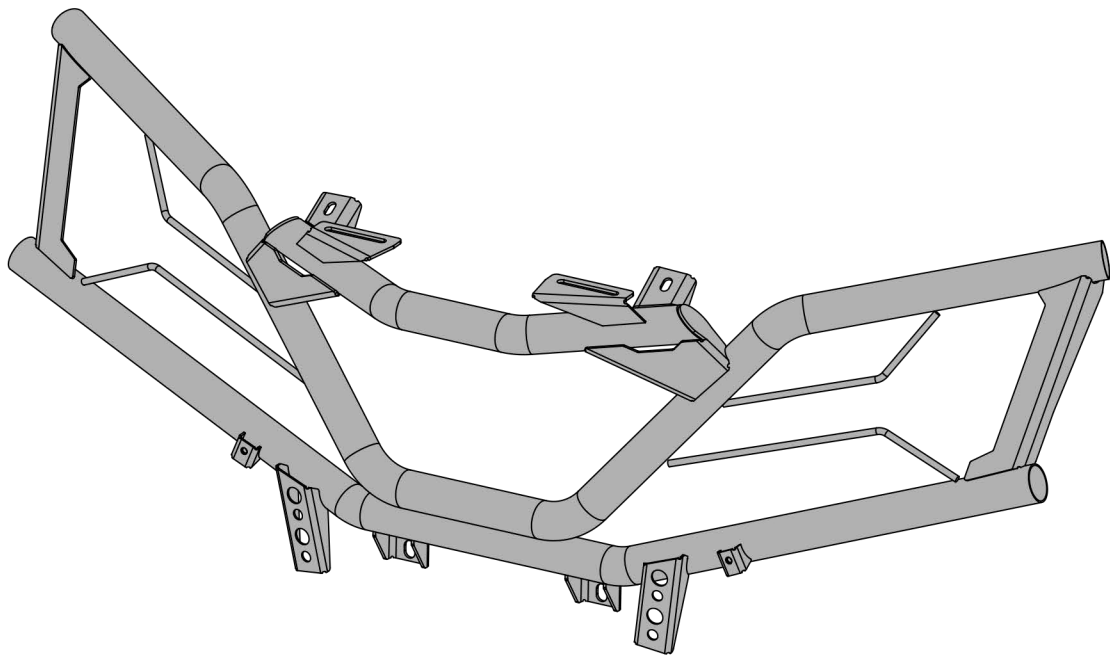

EN BUMPER KIT INSTALLATION MANUAL

DE MONTAGEEINLEITUNG FÜR STOBFÄNGER-KIT

RU ИНСТРУКЦИЯ ПО УСТАНОВКЕ ПЕРЕДНЕГО БАМПЕРА

For: CFMOTO CFORCE 800 XC/ 850/ 1000 (2018-)
CFMOTO X8 H.O. EPS / X10 EPS (2018-)

2444.8102.1

EN Regular fasteners
DE Originale montageteile
RU Штатный крепеж

EN Regular fasteners
DE Originale montageteile
RU Штатный крепеж

EN Screw a several turns
DE Für wenigen Umdrehungen befestigen
RU Вкрутить на несколько оборотов

EN Loosen bolts
DE Bolzen lockern
RU Выкрутить на несколько оборотов

EN Movement Arrow
DE Bewegungsrichtung
RU Движение

EN Location/Position Arrow
DE Anordnung/Positionsrichtung
RU Расположение

EN Screw Arrow
DE Drehungsrichtung
RU Поворот