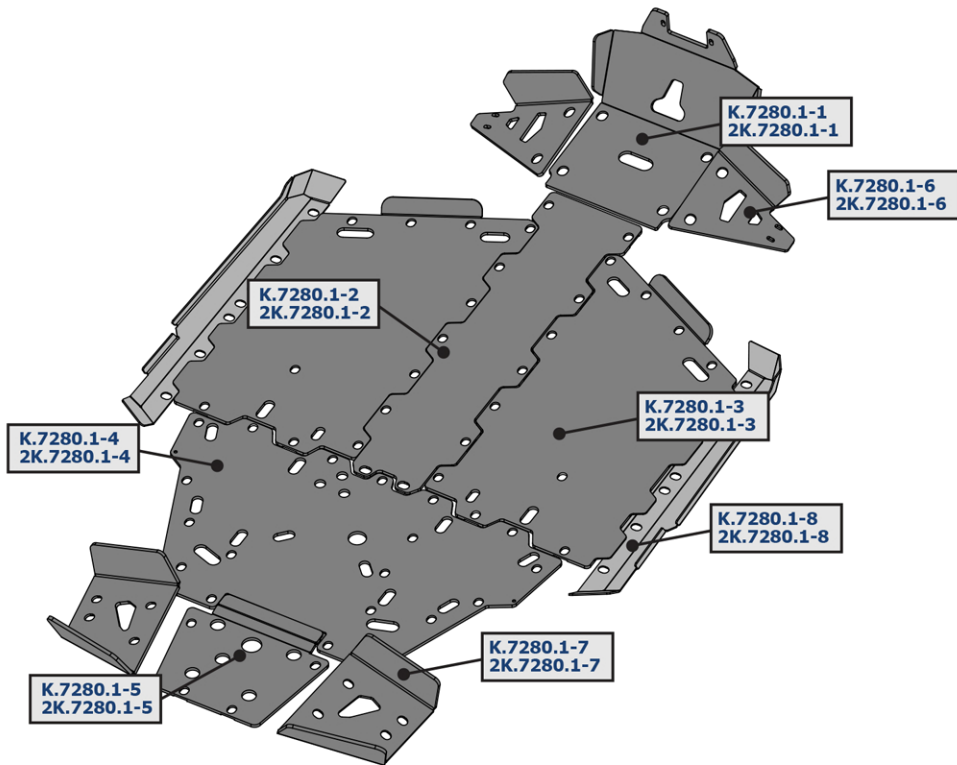

EN Movement Arrow
DE Bewegungsrichtung
RU Движение

EN Location/Position Arrow
DE Anordnung/Positionsrichtung
RU Расположение

EN Screw Arrow
DE Drehungsrichtung
RU Поворот

EN Hand Riveter
DE Handnietzange
RU Ручной заклёпочник

1	x4	2	M8 x2	3	M8 x6	4	M6 x8	5	4.8x19 x49	6	M6x25 x8
7	M8x25 x8	8	M8x25 x4	9	Ø5 x65	10	Ø8 x8	11	Ø6 x73	12	Ø8 x8
13	4.8x25 x16	14	M8x30 x2	15	M8 x2						