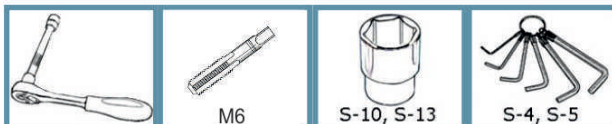

КОМПЛЕКТАЦИЯ

НЕОБХОДИМЫЙ ИНСТРУМЕНТ