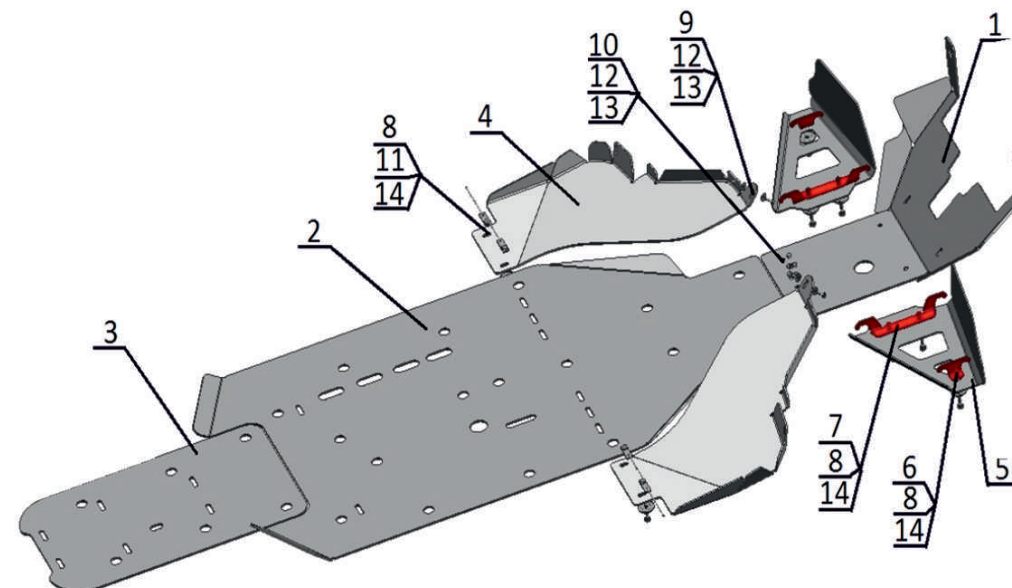

## BRP Can-Am / Commander 1000

**Артикул:** 444.7204.2 Защита днища  
**Марка:** BRP Can-Am  
**Модель:** Comander 1000  
**Год выпуска:** 2011-  
**Материал:** Al - 4 мм

## КОМПЛЕКТАЦИЯ

1. Экран 1.....	1 шт.	14. Шайба потайная 8.....	10 шт.
2. Экран 2.....	1 шт.	15. Шайба потайная 6.....	2 шт.
3. Экран 3.....	1 шт.		
4. Экран 4.....	2 шт.		
5. Защита передних рычагов..	2 шт.		
6. Кронштейн.....	2 шт.		
7. Кронштейн.....	2 шт.		
8. Болт M8x25.....	10 шт.		
9. Болт M6x25.....	2 шт.		
10. Болт M6x70.....	2 шт.		
11. Гайка закладная M8.....	4 шт.		
12. Гайка M6.....	4 шт.		
13. Шайба 6.....	6 шт.		

## ИНСТРУКЦИЯ ПО УСТАНОВКЕ

1 - Положить квадроцикл на бок.  
2 - Снять пластиковую защиту днища. С передних рычагов высверлить заклепки и снять пластиковые защиты.  
3 - Защиты поз. 2, 3 закрепить штатными болтами.  
4 - Болтами поз.10, шайбами поз. 13, 15 и гайками поз. 12 закрепить заднюю часть защиты поз. 1 к штатным отверстиям рамы квадроцикла, среднюю и переднюю части защиты поз.1 закрепить штатными винтами.  
5 - Болтами поз. 8, шайбами поз.14 и закладными гайками поз. 11 закрепить заднюю часть защиты поз. 4 к штатным отверстиям рамы квадроцикла. Переднюю часть защиты поз. 4 закрепить винтами поз. 9, шайбами поз.13 и гайками поз.12 к раме квадроцикла. Переднюю крайнюю часть зашиты поз.4 закрепить штатными